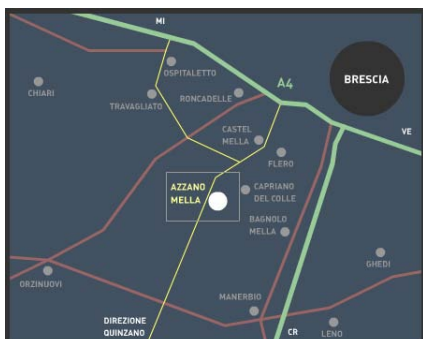

Servizi

Esperienza, competenza e professionalità rappresentano il valore aggiunto che Salvi scale offre ai suoi clienti, garantendo un servizio personalizzato di consulenza e assistenza, pre e post vendita, all'altezza di ogni esigenza.

- sopralluogo gratuito e senza impegno da parte di personale qualificato
- preventivazione gratuita
- progettazione e installazione
- pagamenti personalizzati
- garanzia e assistenza post vendita
- operatività su tutto il territorio nazionale
- show room di 350 mq